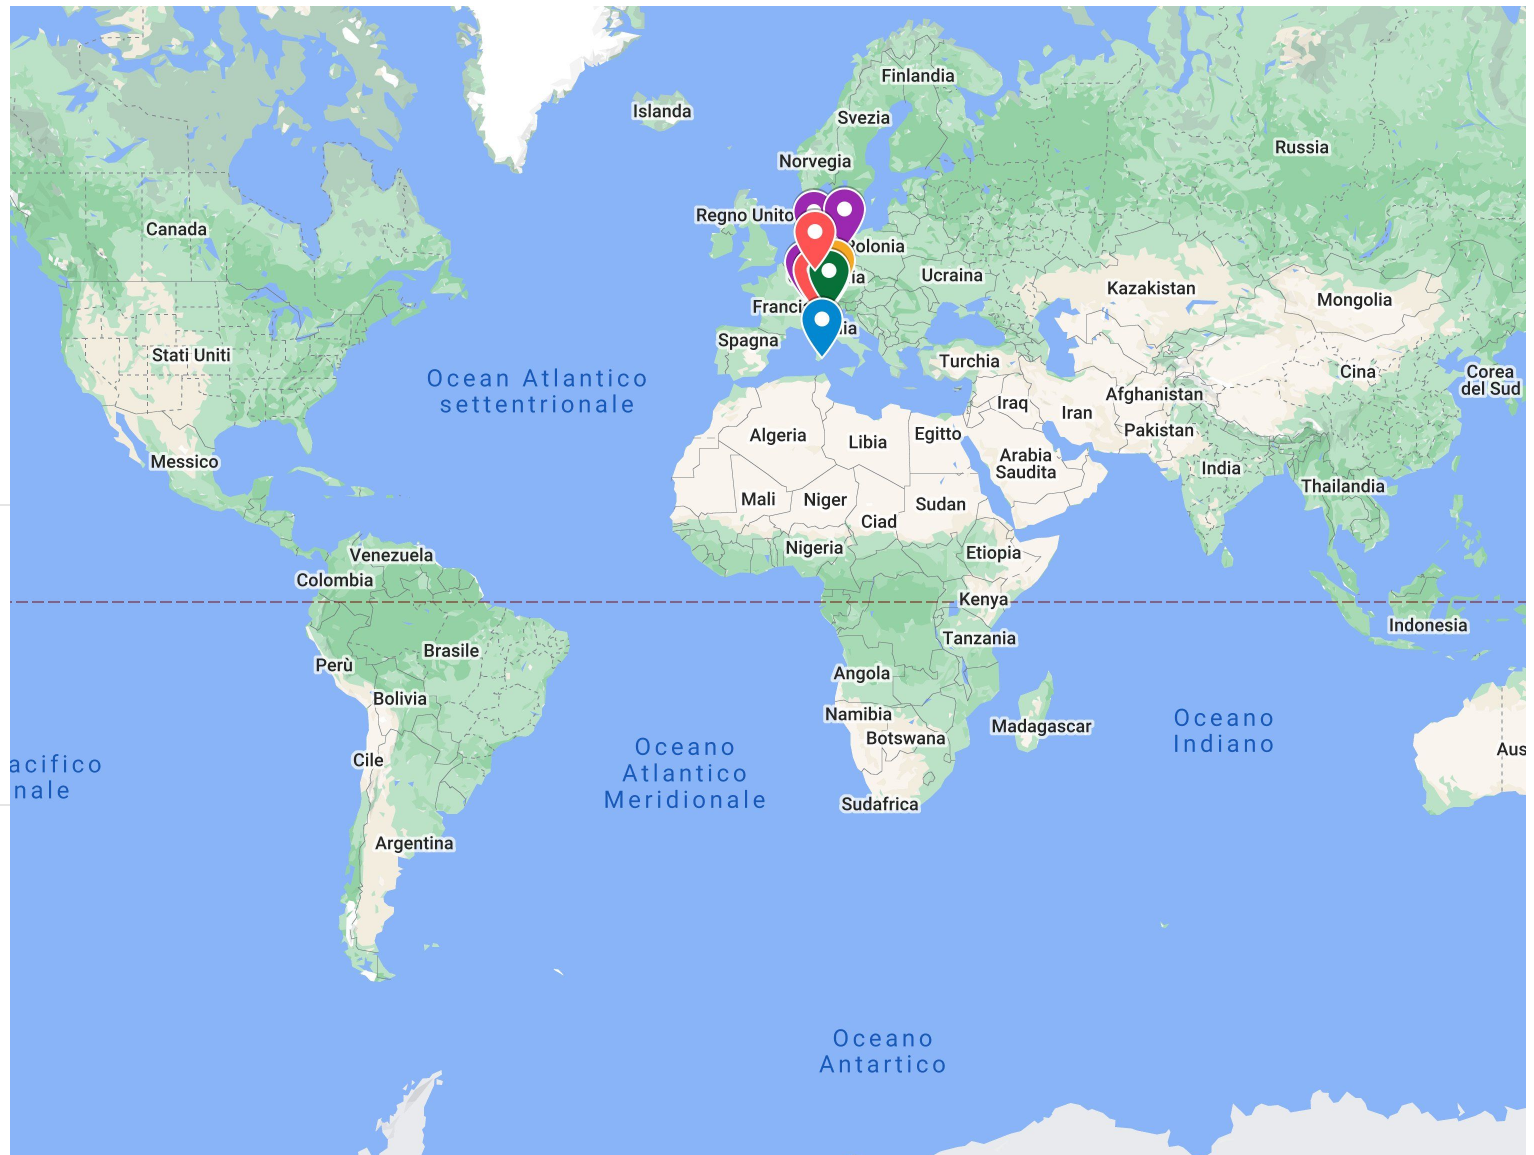

Mappa senza titolo

Chiara

-  Verona
-  Madonna di Campiglio
-  Hervey Bay
-  Würzburg
-  Bardolino
-  Bressanone Brixen
-  Villasimius Capo Boi
-  Bressanone Brixen

Marzia

-  Candelo
-  Biella
-  Wiesbaden
-  Bressanone

Anna

-  Egna
-  Bolzano
-  Leutkirch im Allgäu
-  Trento
-  Bressanone
-  Egna

Giulia

-  Bolzano

 San Giacomo

 Peschiera del Garda

 Bolzano

Nadège

 Rovereto

 Losanna

 Sydney

 Bressanone

 Berlino

 Osnabrück
